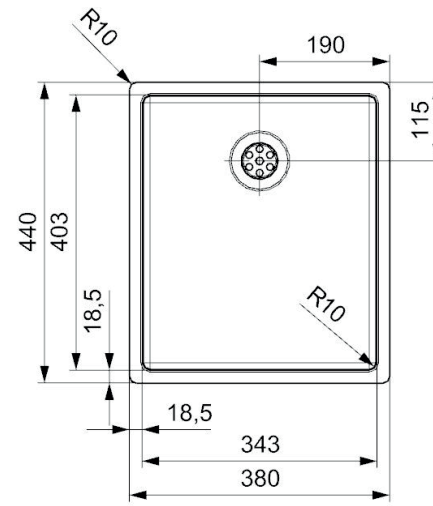

New York 34x40 køkkenvask Udskæringsmål

Varenr.: R27820
VVS-nr.: 681308209

Godstykkelse: 1,0 mm
Min. skabsbredde: 400 mm

Fikseringsclips til nedfældning medfølger

LAVABO®

UDSKÆRINGSMÅL Nedfældning
AUSSPARURNG Einbau
CUTOUT Normal installation

UDSKÆRINGSMÅL Planlimning
AUSSPARURNG Flächenbündig
CUTOUT Flush mount