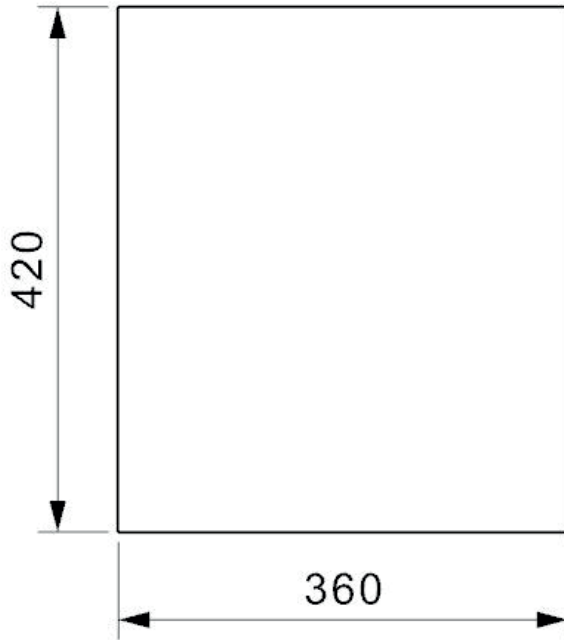

New York 34x40 køkkenvask Udskæringsmål

Varenr.: R27820
VVS-nr.: 681308209

Godstykkelse: 1,0 mm
Min. skabsbredde: 400 mm

Fikseringsclips til nedfældning medfølger

LAVABO®

UDSKÆRINGSMÅL Nedfældning
AUSSPARURNG Einbau
CUTOUT Normal installation